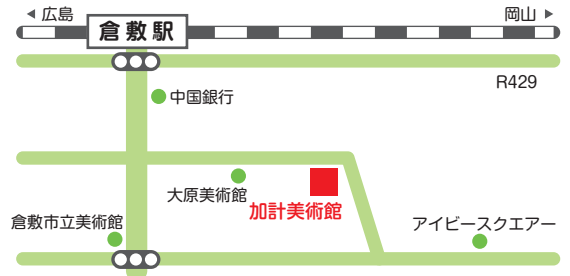

会場：加計美術館

お問い合わせ

〒710-0046 倉敷市中央 1-4-7

電話 086-427-7530

<http://edu.kake.ac.jp/kakebi/>

体験会

「高校生・中学生のための 逆引き進路探求体験会」

対象：中・高校生

会期：平成22年5月30日(日)

午前10時～午後5時

会場：加計国際学術交流センター

〒710-0821 倉敷市川西町 11-30

加計美術館 〒710-0046 倉敷市中央 1-4-7 電話 086-427-7530

- 順正福祉会 順正保育園
- 学校法人加計学園 英数学館小学校・中学校・高等学校
- 学校法人吉備高原学園 吉備高原学園高等学校
- 学校法人順正学園 吉備国際大学、九州保健福祉大学、吉備国際大学短期大学部、順正高等看護専門学校、九州保健福祉大学総合医療専門学校
- 学校法人加計学園 岡山理科大学、倉敷芸術科学大学、千葉科学大学、岡山理科大学専門学校、玉野総合医療専門学校、倉敷食と器専門学校
- 岡山理科大学附属高等学校、岡山理科大学附属中学校

Presented by KAKE Group